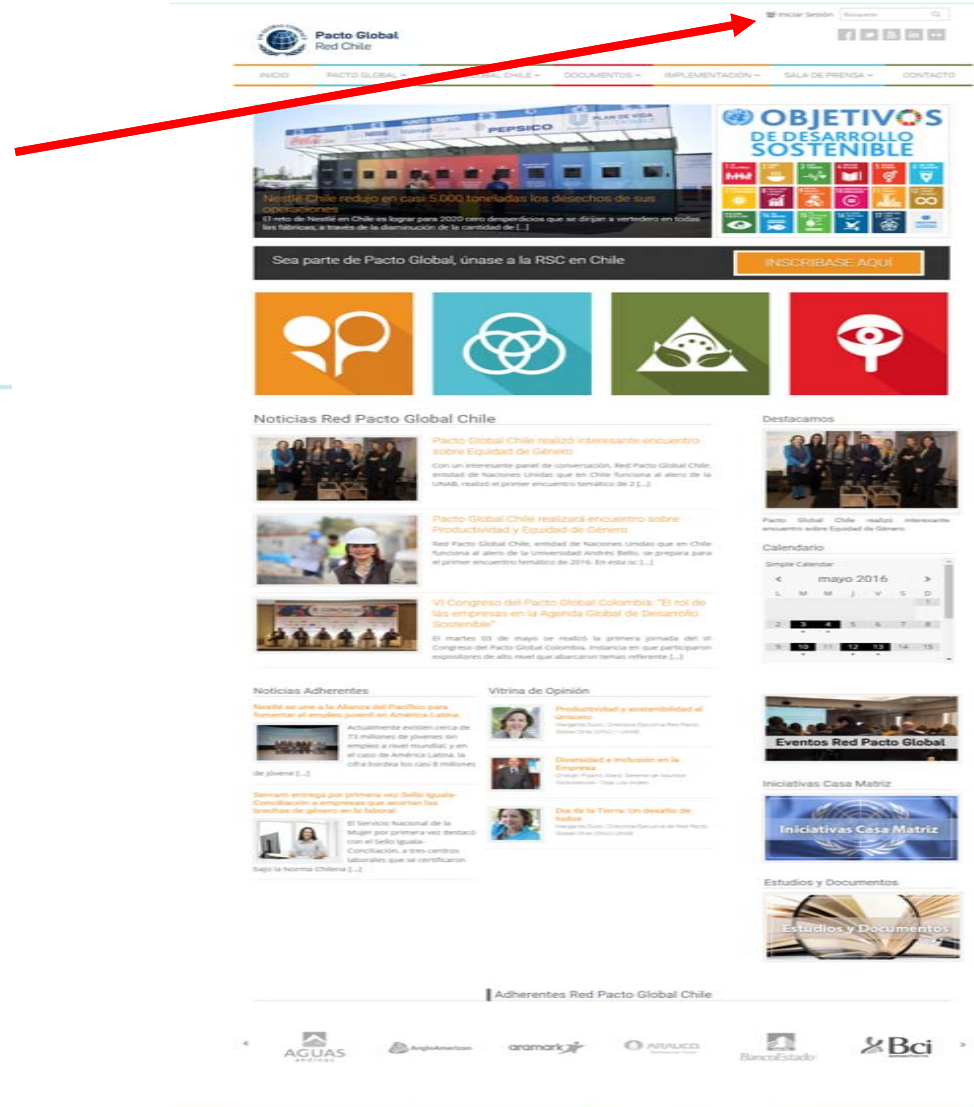

¿CÓMO ACCEDER A INTRANET?

Pacto Global
Red Chile

Ingresar al Home del sitio web de Pacto Global.

Y, en el costado superior derecho, pulsar sobre el texto **"Iniciar Sesión"**.

¿CÓMO ACCEDER A INTRANET?

Pacto Global
Red Chile

A screenshot of a login form for Pacto Global Red Chile. The form is white and centered on a light gray background. At the top left of the form is the logo and text "Pacto Global Red Chile". Below this, there are two input fields: "Nombre de usuario" and "Contraseña". Below the "Contraseña" field is a checkbox labeled "Recuérdame" and a blue button labeled "Acceder". At the bottom of the form, there is a link that says "¿Has perdido tu contraseña?" and a footer that says "« Volver a Pacto Global Responsabilidad Social Empresarial en Chile". Two red arrows point from the text on the left to the "Nombre de usuario" and "Contraseña" input fields.